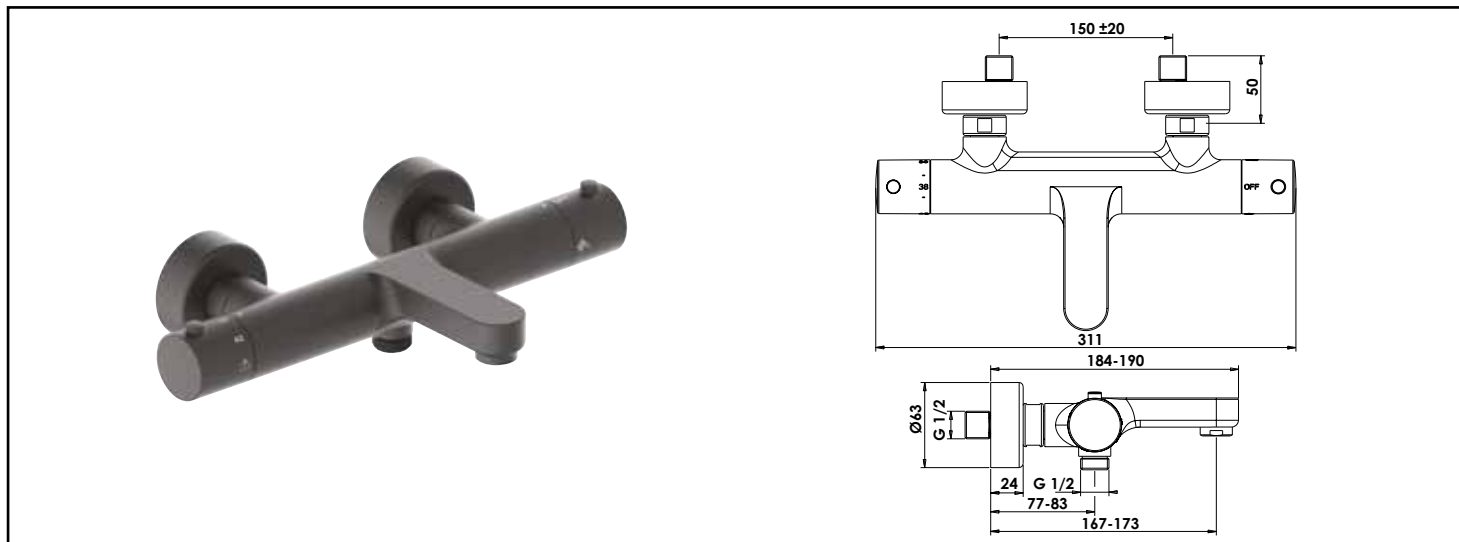

Référence : **501011310**

## MITIGEUR THERMOSTATIQUE BAIN-DOUCHE NOIR FACT'ORY - ROLF

■ UN DESIGN CONTEMPORAIN ET EFFICACE.

■ INSTALLATION RAPIDE ET FACILE.

■ ECONOMIES D'EAU ET D'ÉNERGIE GRÂCE À LA TECHNOLOGIE C3.

<b>DESCRIPTION</b>	Technologie C3 pour réaliser des économies d'eau et d'énergie. - La pose est accélérée grâce aux contre-écrous verrouillables à étanchéité intégrée. - Limiteur de débit pour une consommation maîtrisée.
<b>CARACTÉRISTIQUES</b>	Noir satiné. - Croisillons métal. - Cartouche monobloc. - Limiteur de débit réglable par tête 1/2 tour. - Système économiseur d'eau. - Butée de sécurité à 38°C. - Arrivées écrous prisonniers 20/27. - Raccords muraux excentrés avec rosaces. - Filtres et clapets anti-retour incorporés au corps. - Inverseur sur croisillon de débit.
<b>APPLICATIONS</b>	Bain douche mural
<b>CONDITIONS D'UTILISATION</b>	Pression maximum : 5 bar - Pression d'utilisation : 3 bar - Température maximum de l'eau : 80°C (176°F) - produit Conforme aux réglementations en vigueur
<b>COMPATIBILITÉ</b>	S'installe sur toutes les installations murale avec un entraxe de raccords de 150mm ± 20 mm
<b>PRÉCAUTION D'EMPLOI</b>	Livré avec raccords muraux excentrés et rosaces.
<b>SPECIFICATIONS D'INSTALLATION</b>	Permet l'équipement sanitaire des salles de bains et cuisine. Garantie 10 ans contre tout vice de fabrication y compris pour les cartouches - Cf conditions générales de vente
<b>PRESCRIPTION DE POSE</b>	Avant le montage nettoyer la tuyauterie pour éliminer toute impureté
<b>PRESCRIPTION D'ENTRETIEN</b>	Nettoyage à l'eau savonneuse avec un chiffon doux et bien sécher - Ne pas utiliser de produits nocifs, abrasifs ou chlorés